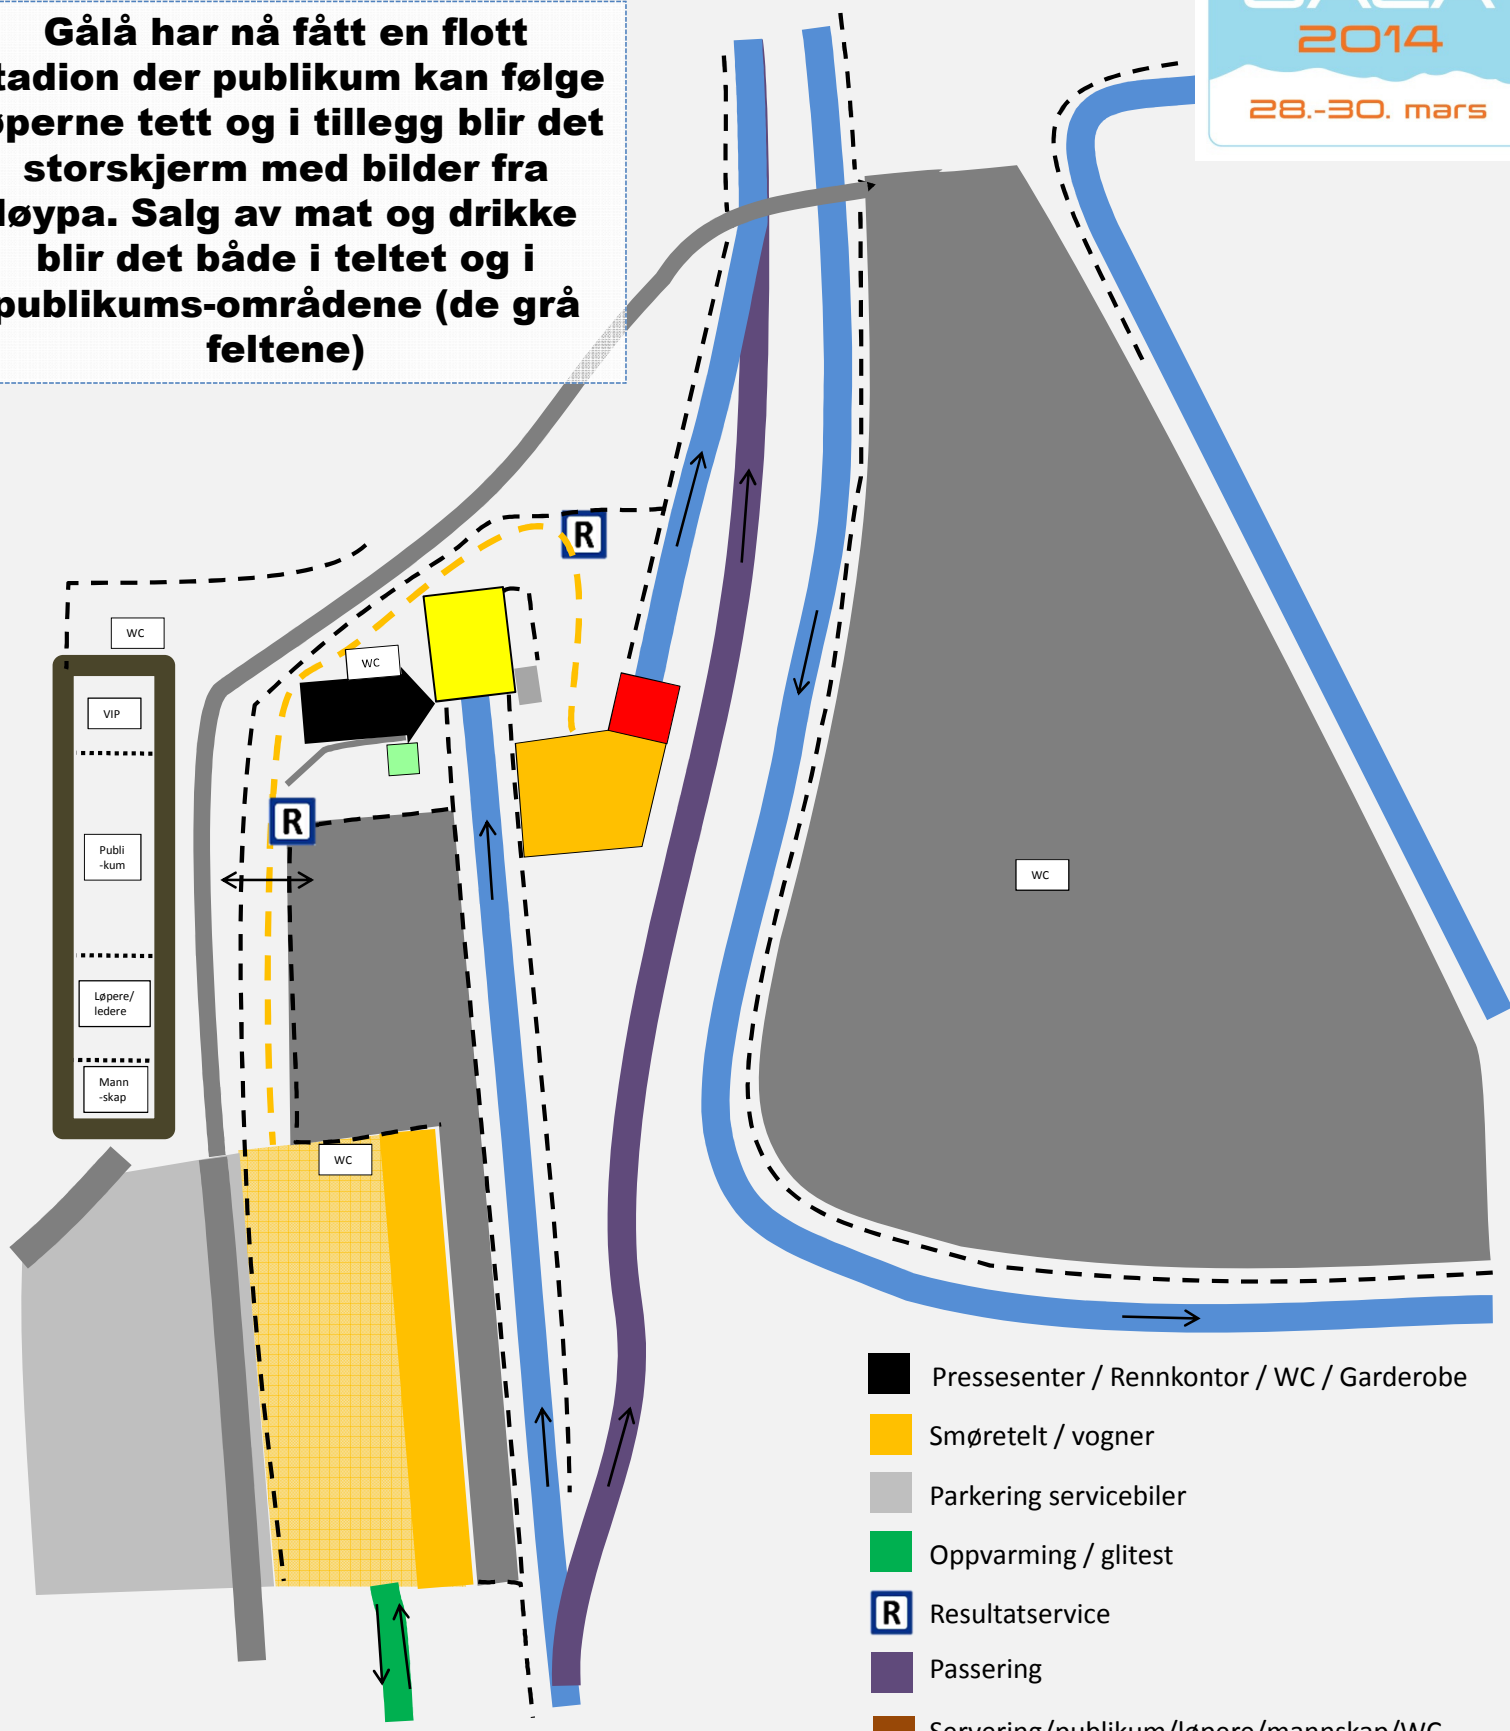

SKINM GALA 2014

NM Langrenn Senior 28.-30. mars

Kart for publikum

Stadionkart – grunnskisse

Gålå har nå fått en flott stadion der publikum kan følge løperne tett og i tillegg blir det storskjerm med bilder fra løypa. Salg av mat og drikke blir det både i teltet og i publikums-områdene (de grå feltene)

- Pressesenter / Rennkontor / WC / Garderobe
- Smøretelt / vogner
- Parkering servicebiler
- Oppvarming / glitst
- Resultatservice
- Passering
- Servering/publikum/løpere/mannskap/WC
- Mål / Mixed zone
- Prestart / Start
- Publikum

Informasjonskart fredag 28/3 til publikum

Informasjonskart søndag 30/3 til publikum