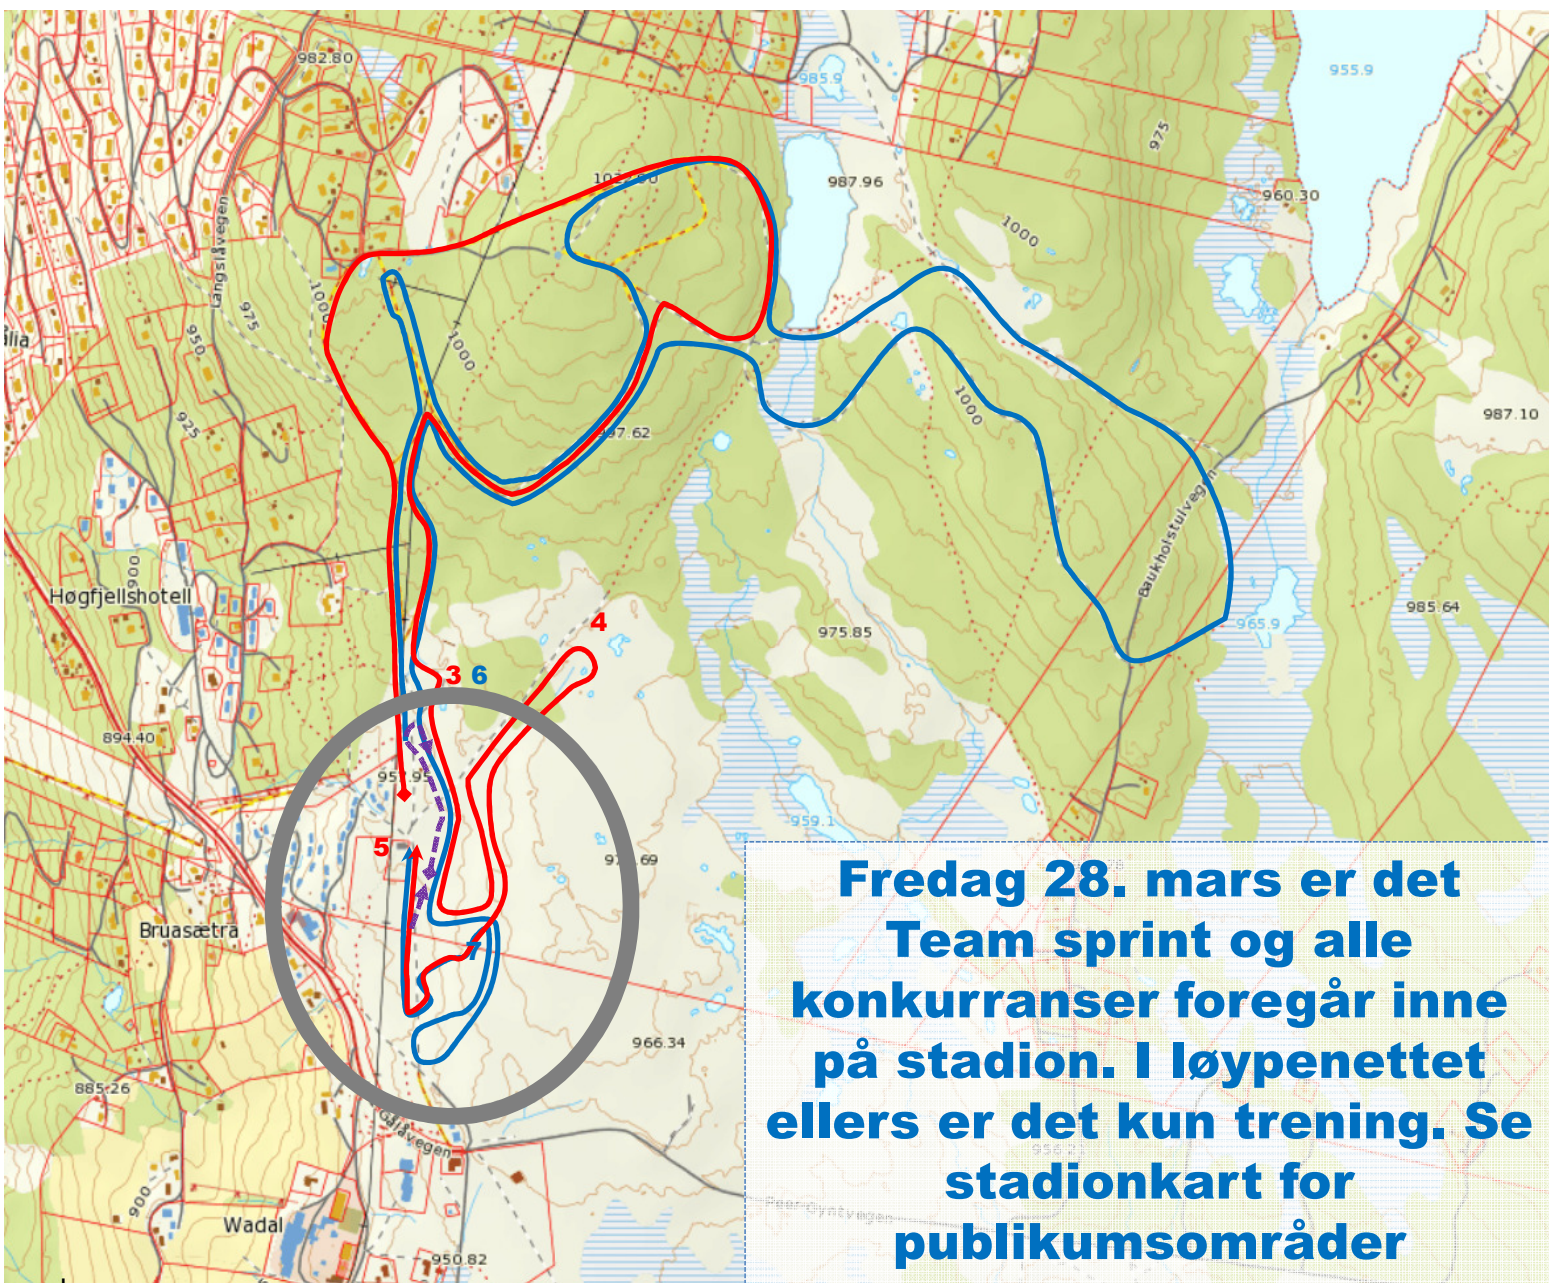

SKINM GALA 2014

NM Langrenn Senior 28.-30. mars

Kart for publikum

Stadionkart – grunnskisse

Gålå har nå fått en flott stadion der publikum kan følge løperne tett og i tillegg blir det storskjerm med bilder fra løypa. Salg av mat og drikke blir det både i teltet og i publikums-områdene (de grå feltene)

- Pressesenter / Rennkontor / WC / Garderobe
- Smøretelt / vogner
- Parkering servicebiler
- Oppvarming / glitst
- Resultatservice
- Passering
- Servering/publikum/løpere/mannskap/WC
- Mål / Mixed zone
- Prestart / Start
- Publikum

Informasjonskart fredag 28/3 til publikum

Informasjonskart søndag 30/3 til publikum